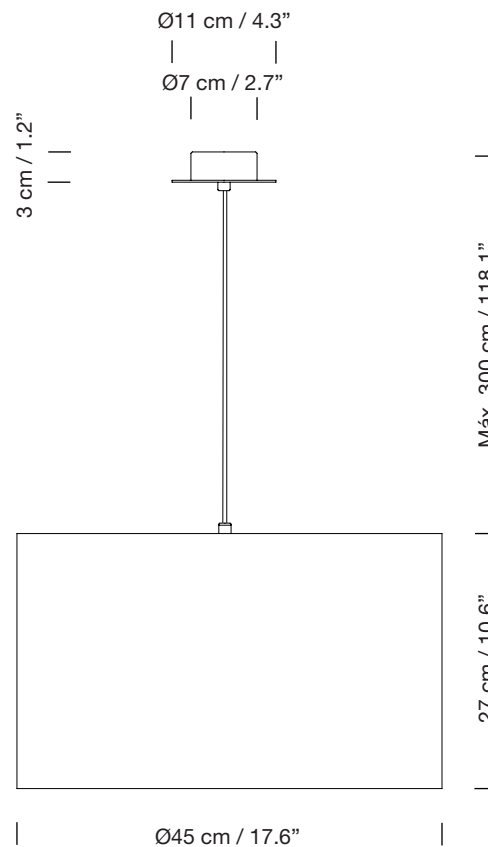

SISISÍ CILÍNDRICAS - GT2

1993
EQUIPO SANTA & COLE

SANTA & COLE

Lámpara de suspensión

Pendant lamp

Parc de Belloch. Ctra. C-251 Km 5,6 E-08430 La Roca (Barcelona). España / Spain T. +34 938 679 100 / F. +34 938 711 767