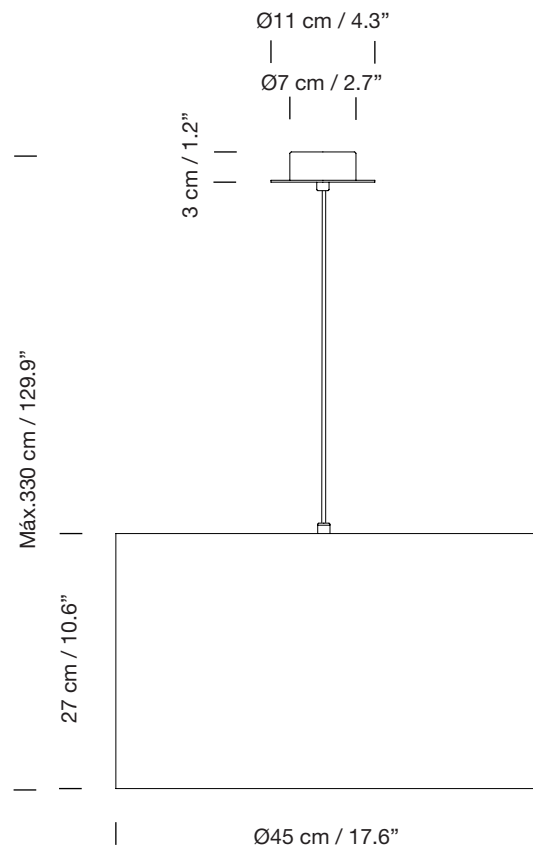

SISISÍ CILÍNDRICAS - GT2

1993
EQUIPO SANTA & COLE

SANTA & COLE

Lámpara de suspensión

Pendant lamp

Parc de Belloch. Ctra. C-251 Km 5,6 E-08430 La Roca (Barcelona). España / Spain T. +34 938 679 100 / F. +34 938 711 767