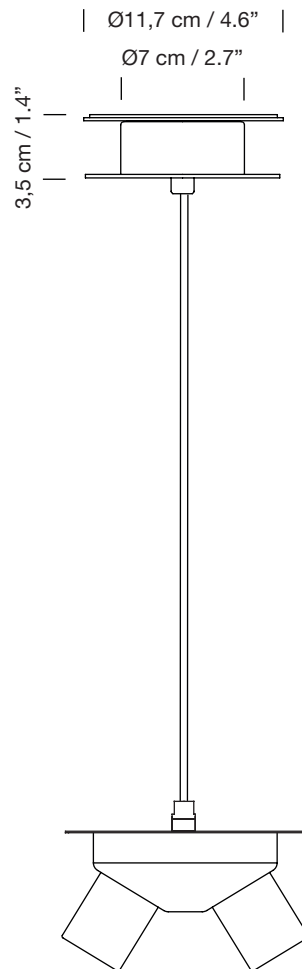

FLORÓN SISISÍ DOBLE FUENTE DE LUZ SISISÍ CEILING ROSETTE DUAL LIGHT SOURCE

1987
GABRIEL ORDEIG

SANTA & COLE

Pantalla
Lampshade

Parc de Belloch. Ctra. C-251 Km 5,6 E-08430 La Roca (Barcelona). España / Spain T. +34 938 679 100 / F. +34 938 711 767