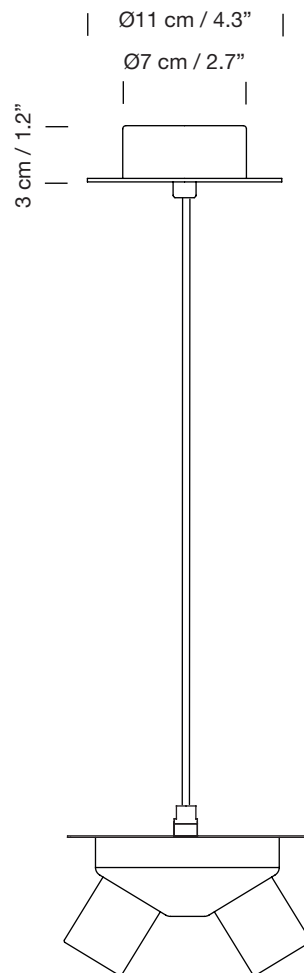

FLORÓN SISISÍ DOBLE FUENTE DE LUZ SISISÍ CEILING ROSETTE DUAL LIGHT SOURCE

1987
GABRIEL ORDEIG

SANTA & COLE

Pantalla
Lampshade

Parc de Belloch. Ctra. C-251 Km 5,6 E-08430 La Roca (Barcelona). España / Spain T. +34 938 679 100 / F. +34 938 711 767