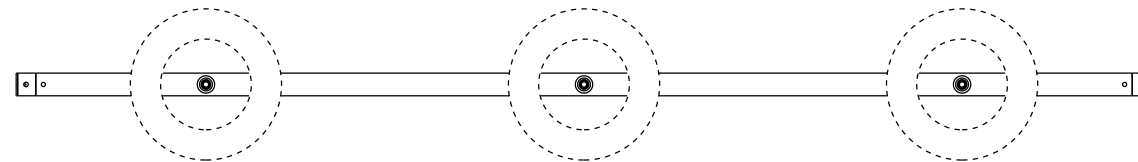

| Ø7 |

| 23 |

| 50 |

| 148 |

Sistemas de suspensión SISTEMA FONDA
SISTEMA FONDA hanging systems

cotas en cm
Sizes in cm

Tel. +34 938 462 437
Fax. +34 938 711 767

e-mail: info@santacole.com