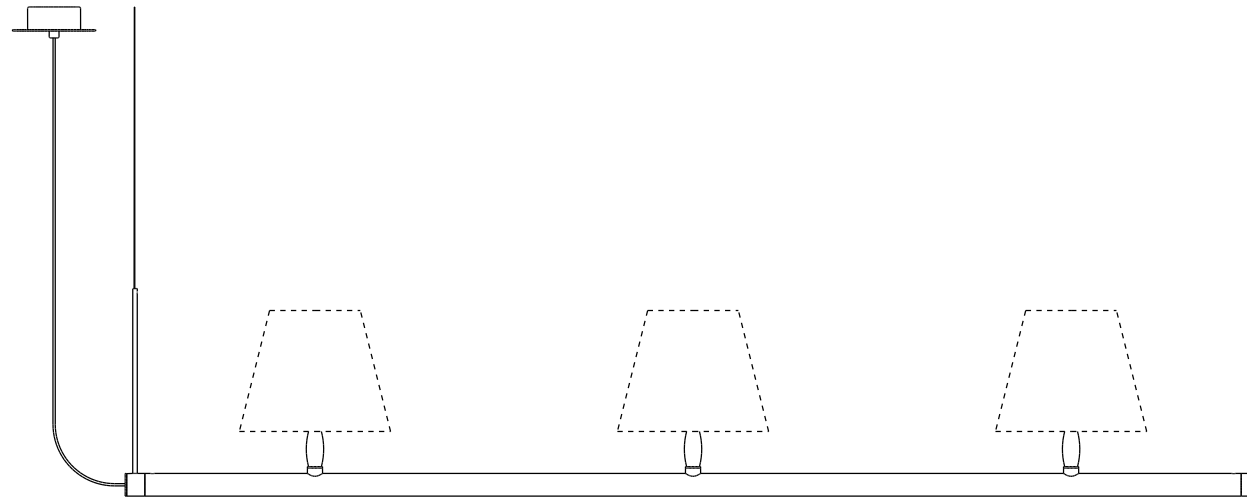

| Ø7 |

| 23 |

| 50 |

| 148 |

Sistemas de suspensión SISTEMA FONDA
SISTEMA FONDA hanging systems

cotas en cm
Sizes in cm

Tel. +34 938 462 437
Fax. +34 938 711 767

e-mail: info@santacole.com