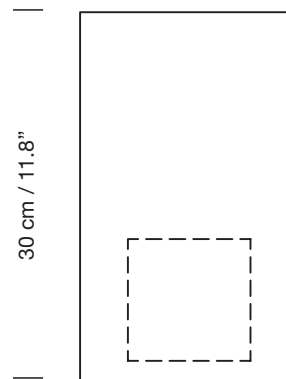

SINGULAR

2000
MIGUEL MILÁ

SANTA & COLE

Aplique
Wall lamp

| 10 cm / 3.9" |