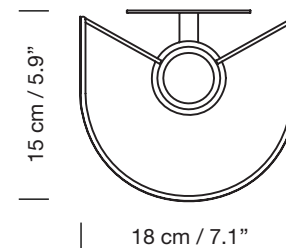

Parc de Belloch. Ctra. C-251 Km 5,6 E-08430 La Roca (Barcelona). España / Spain T. +34 938 679 100 / F. +34 938 711 767