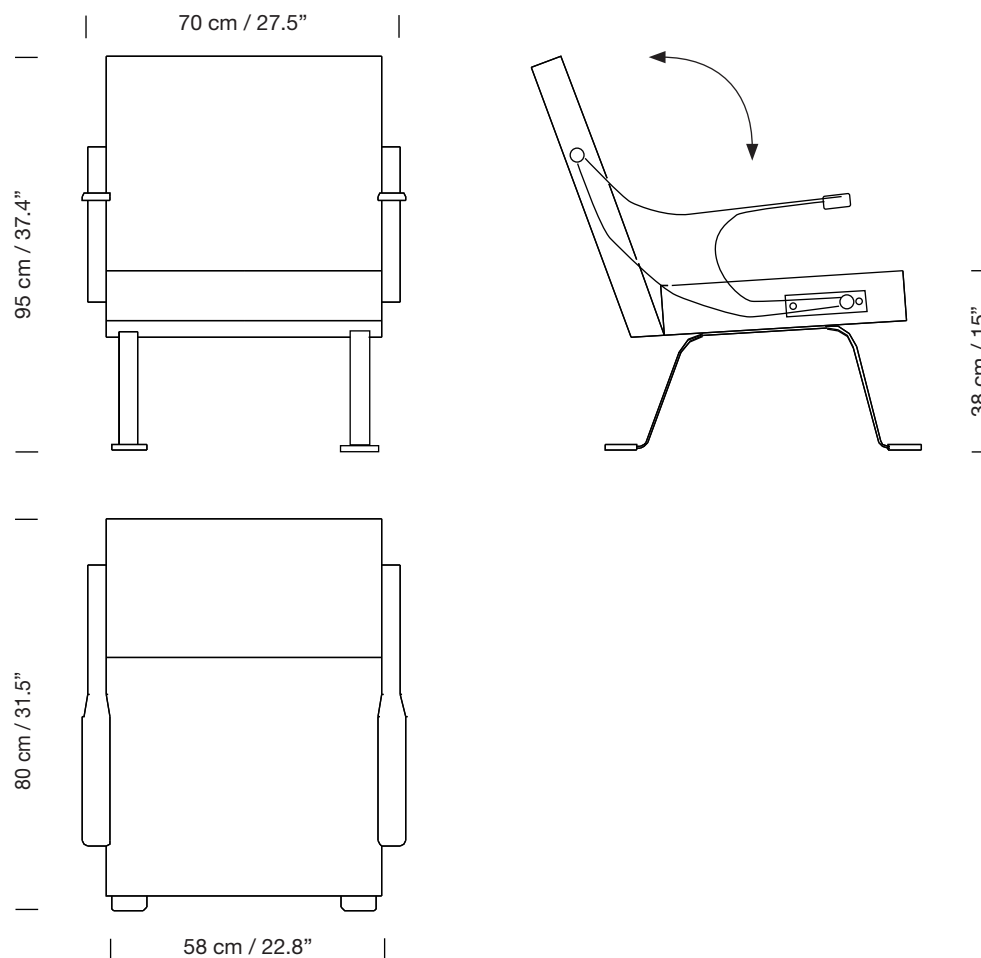

SILLÓN DIGAMMA DIGAMMA ARMCHAIR

1957
IGNAZIO GARDELLA

SANTA & COLE

Asientos Seating

Parc de Belloch. Ctra. C-251 Km 5,6 E-08430 La Roca (Barcelona). España / Spain T. +34 938 679 100 / F. +34 938 711 767