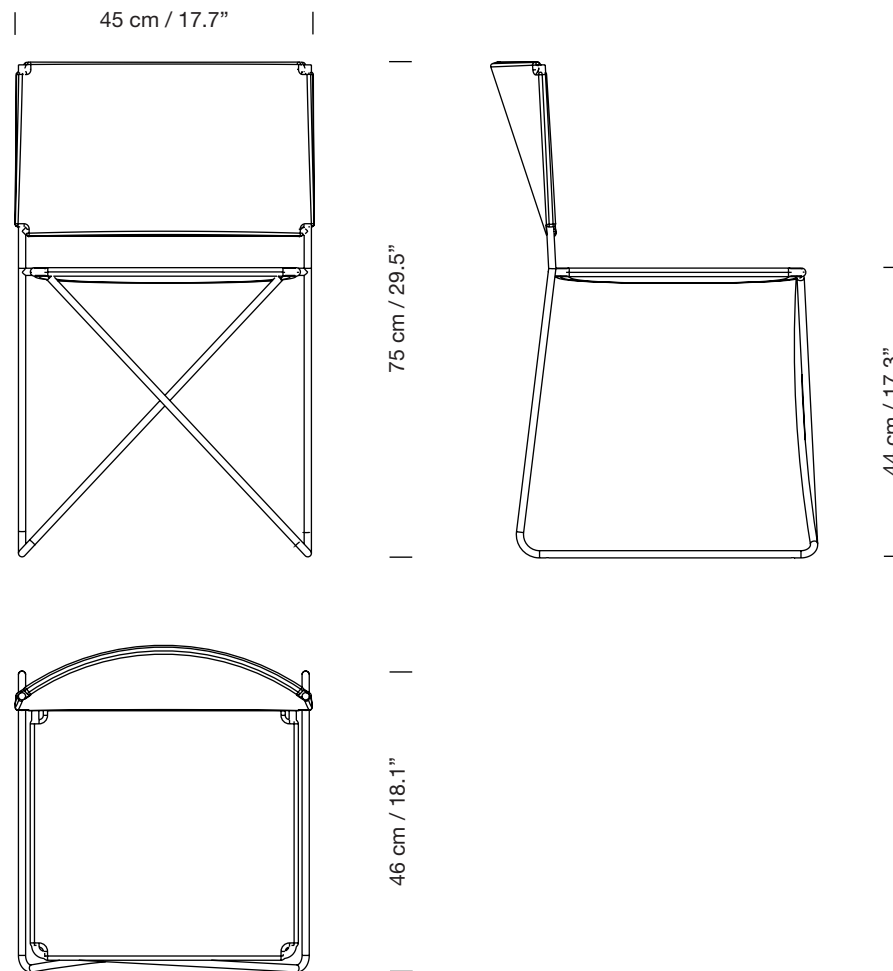

SILLA RAMÓN RAMÓN CHAIR

1975
RAMÓN BIGAS

SANTA & COLE

Asientos
Seating

Parc de Belloch. Ctra. C-251 Km 5,6 E-08430 La Roca (Barcelona). España / Spain T. +34 938 679 100 / F. +34 938 711 767