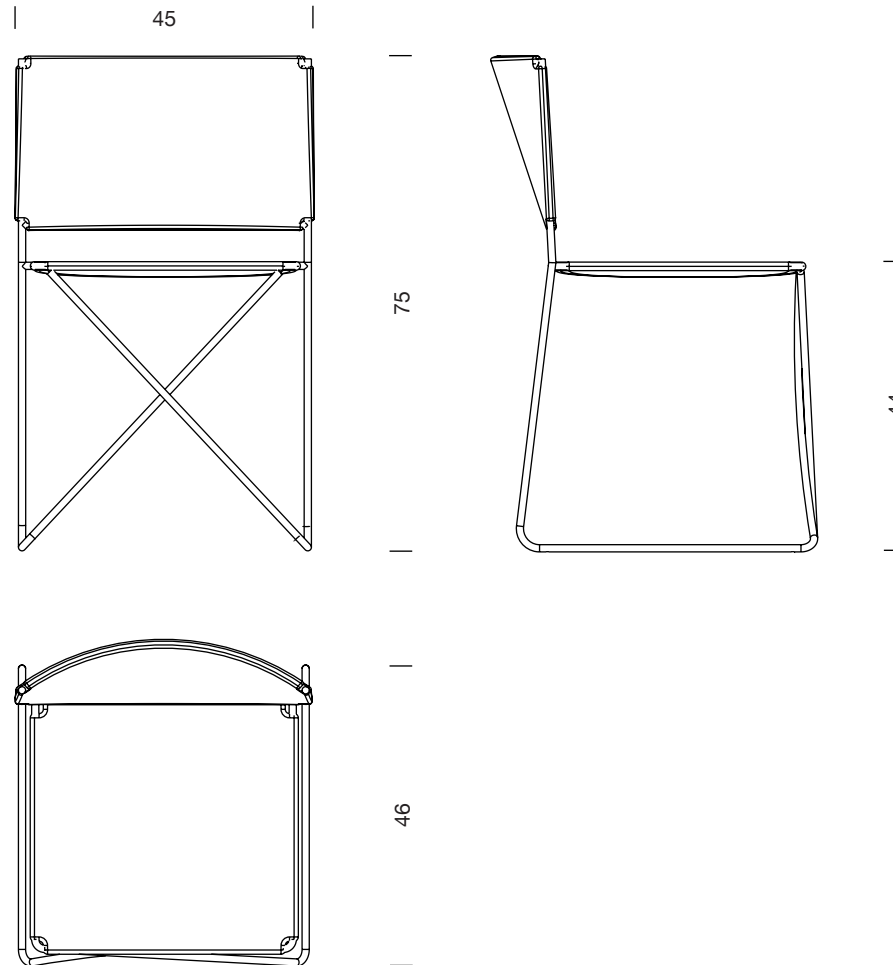

SILLA RAMÓN RAMÓN CHAIR

1975
RAMÓN BIGAS

SANTA & COLE

Sillas, sillones, sofás y pufs
Chairs, armchairs, sofas and poufs

Cotas en cm
Sizes in cm

Parc de Belloch. Ctra. C-251 Km 5,6 E-08430 La Roca (Barcelona). España / Spain T. +34 938 679 100 / F. +34 938 711 767