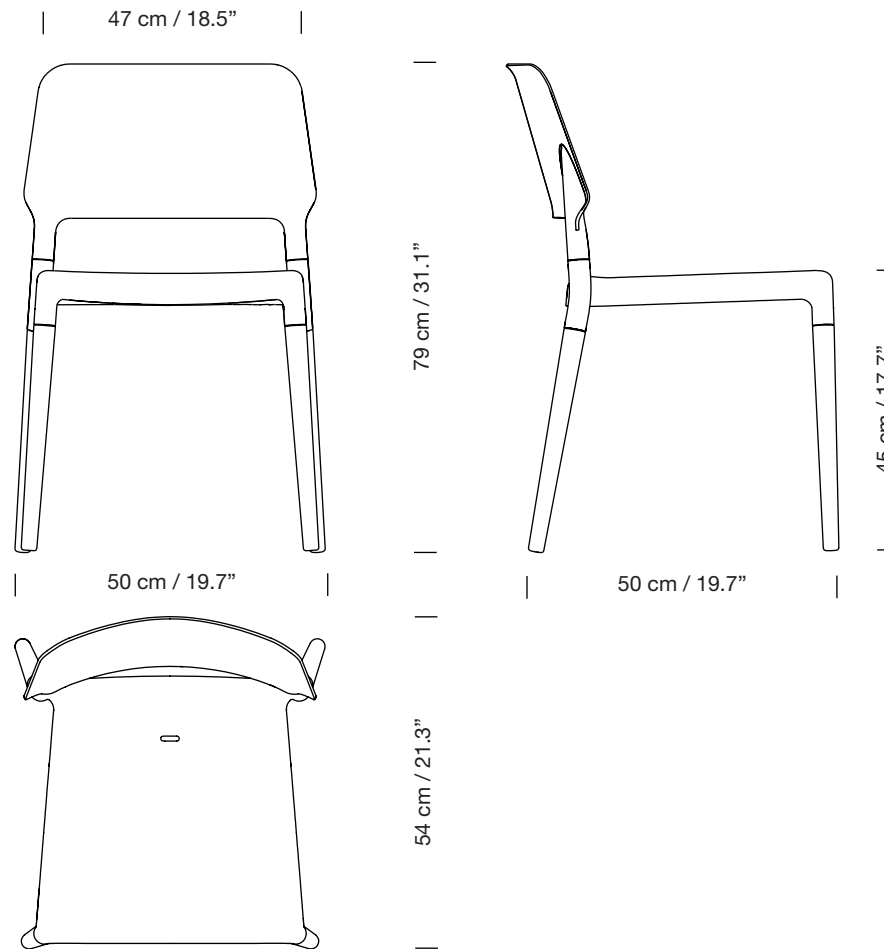

SILLA BELLOCH BELLOCH CHAIR

2009
LAGRANJA DESIGN

SANTA & COLE

Asientos Seating

Parc de Belloch. Ctra. C-251 Km 5,6 E-08430 La Roca (Barcelona). España / Spain T. +34 938 679 100 / F. +34 938 711 767