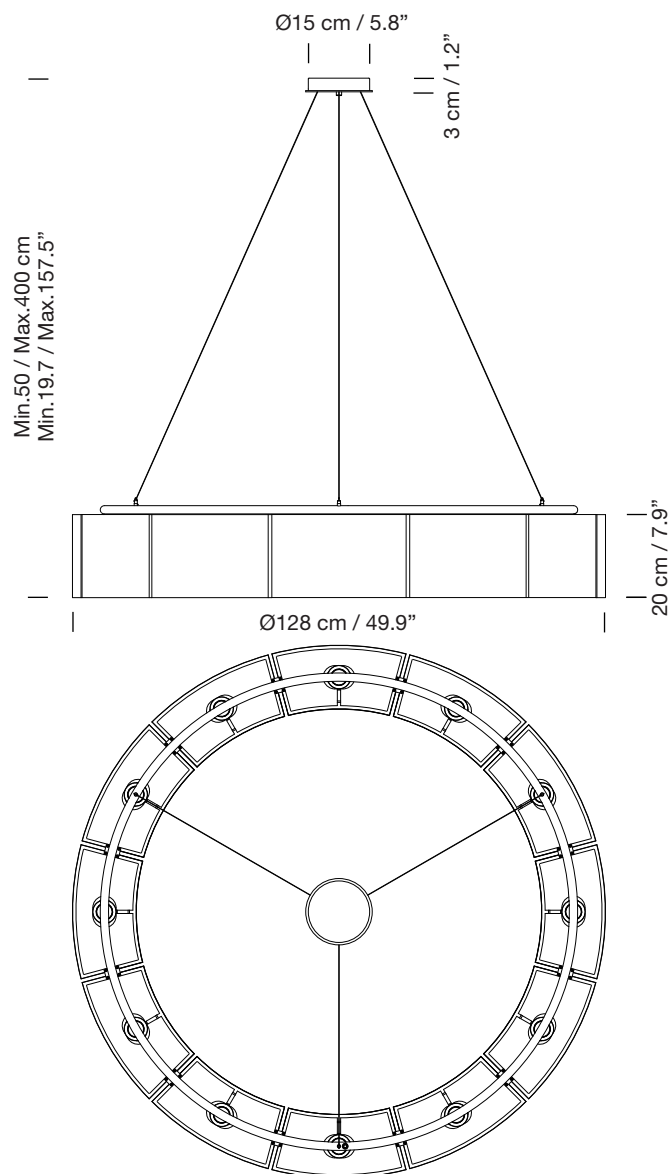

SEXTA 12

2014
MIGUEL MILÁ

SANTA & COLE

Lámpara de suspensión

Hanging lamp

Parc de Belloch. Ctra. C-251 Km 5,6 E-08430 La Roca (Barcelona). España / Spain T. +34 938 679 100 / F. +34 938 711 767