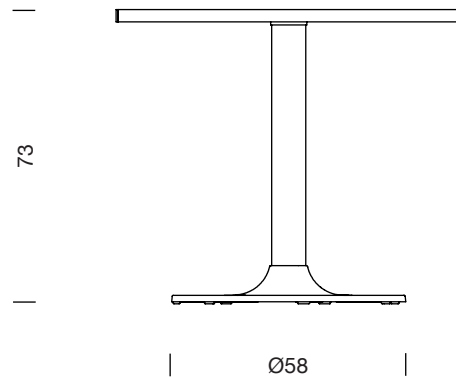

SET PORTES

1999
EQUIPO SANTA & COLE

Mesa
Table

Cotas en cm
Sizes in cm