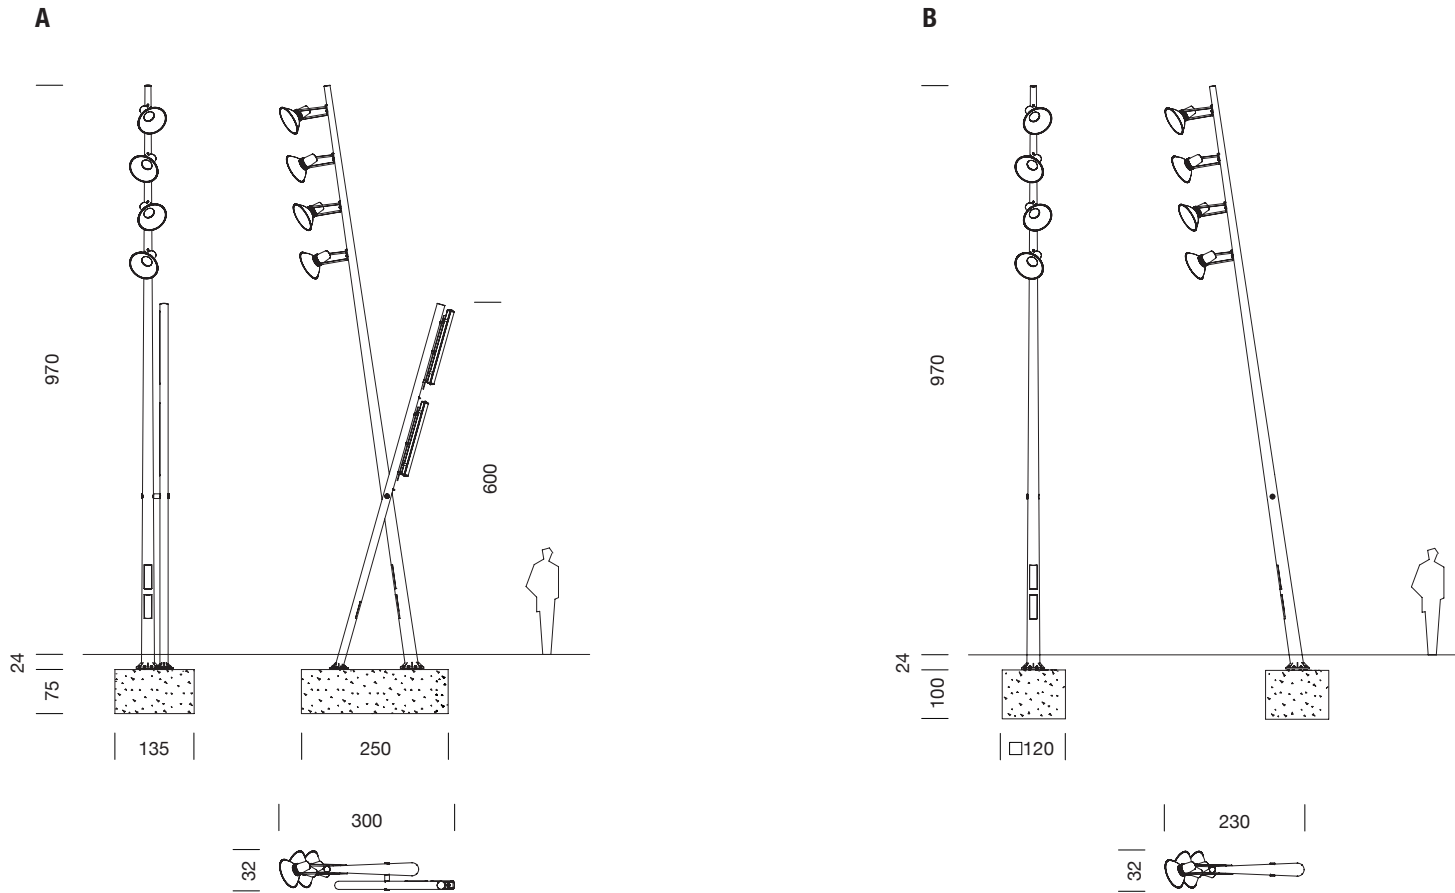

Farola / Street lamp

A
2 luminarias y 4 proyectores
2 luminaires and 4 spotlights

B
4 proyectores
4 spotlights

Cotas en cm / Sizes in cm

Parc de Belloch. Ctra. C-251 Km 5,6 E-08430 La Roca (Barcelona). España / Spain T. +34 938 679 100 / F. +34 938 711 767