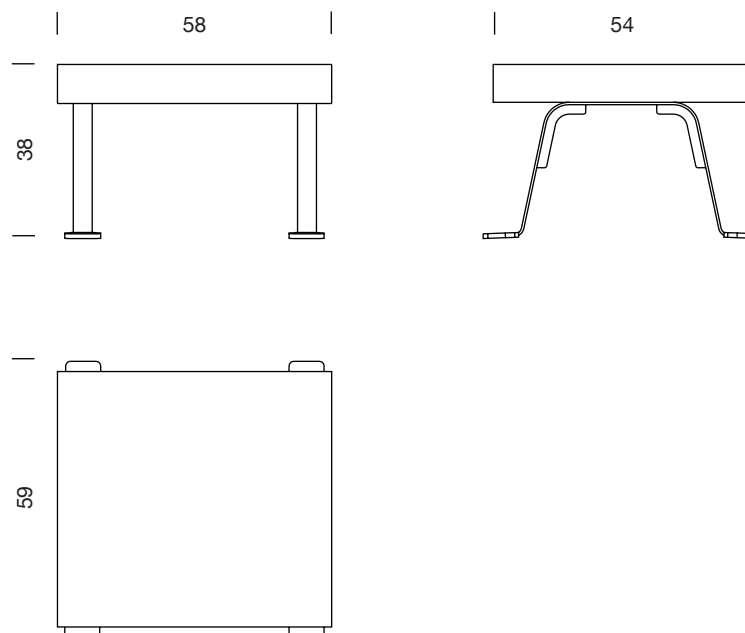

PUF DIGAMMA DIGAMMA POUF

1957
IGNAZIO GARDELLA

SANTA & COLE

Sillas, sillones, sofás y pufs
Chairs, armchairs, sofas and poufs

Cotas en cm
Sizes in cm

Parc de Belloch. Ctra. C-251 Km 5,6 E-08430 La Roca (Barcelona). España / Spain T. +34 938 679 100 / F. +34 938 711 767