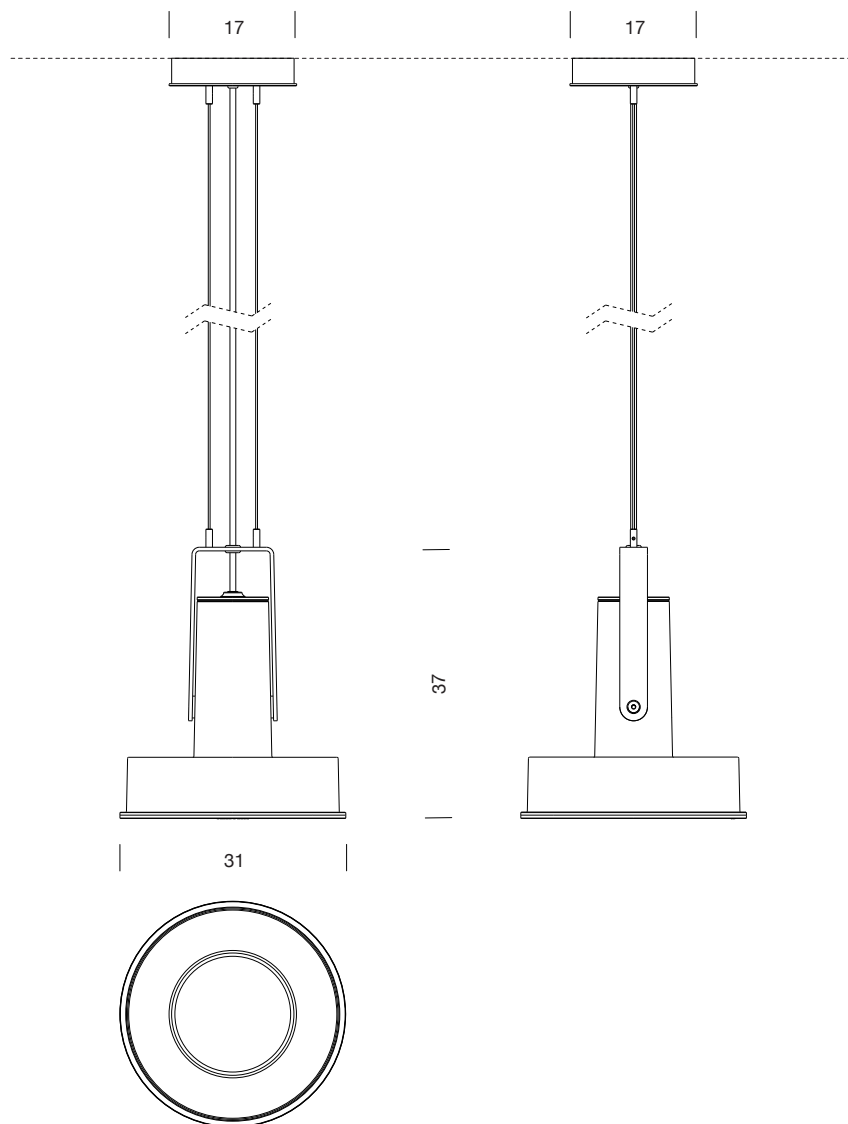

ARNE suspensión / hanging

2013

SANTA & COLE TEAM

SANTA & COLE

Farola / Street lamp

Cotas en cm / Sizes in cm

Parc de Belloch. Ctra. C-251 Km 5,6 E-08430 La Roca (Barcelona). España / Spain T. +34 938 679 100 / F. +34 938 711 767