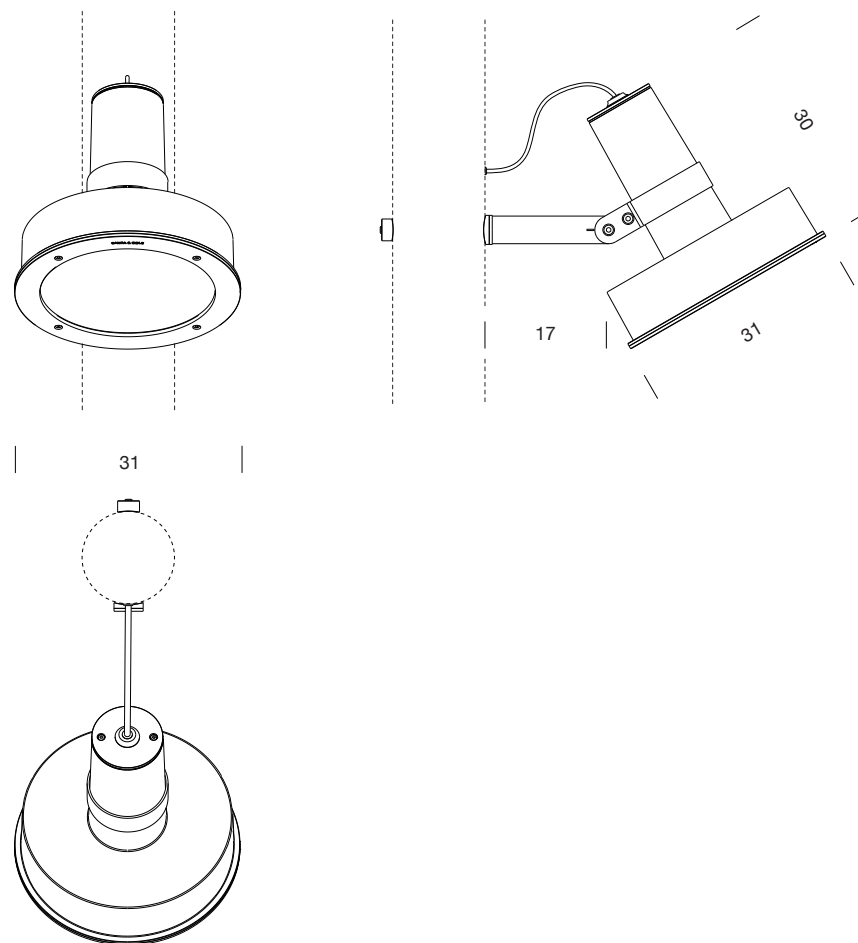

ARNE fijado a columna / fixed to a pole

2013
SANTA & COLE TEAM

SANTA & COLE

Farola / Street lamp

Cotas en cm / Sizes in cm

Parc de Belloch. Ctra. C-251 Km 5,6 E-08430 La Roca (Barcelona). España / Spain T. +34 938 679 100 / F. +34 938 711 767