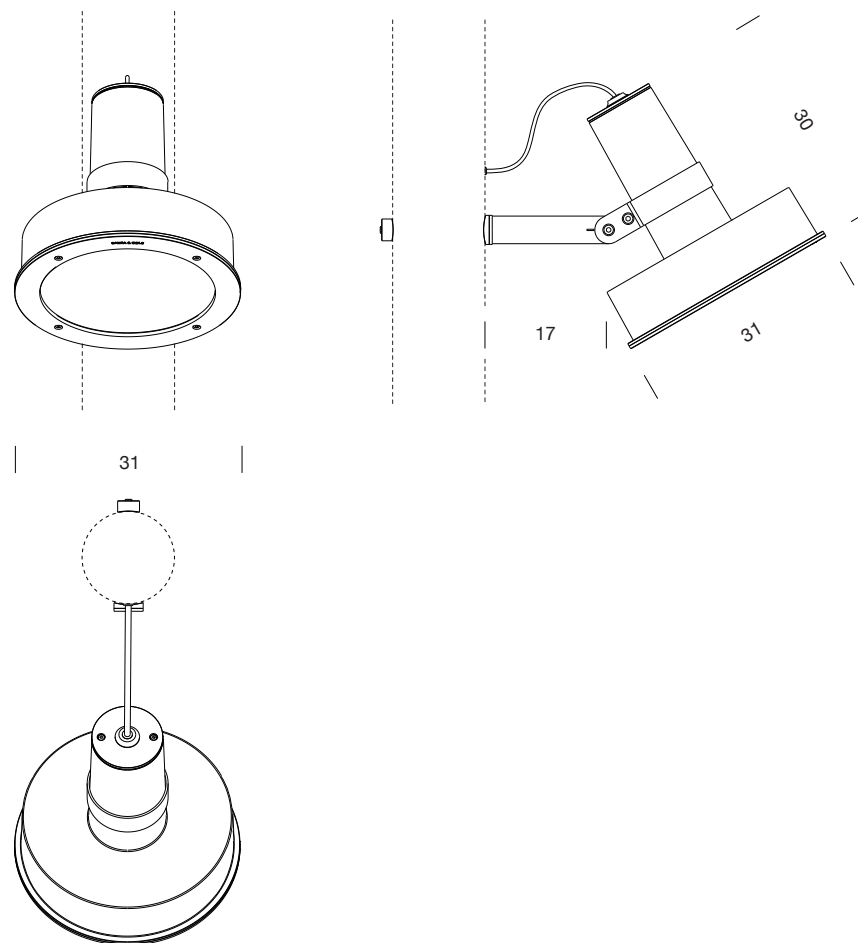

ARNE fijado a columna / fixed to a column

2013
SANTA&COLE TEAM

SANTA & COLE

Farola / Street lamp

Cotas en cm / Sizes in cm

Parc de Belloch. Ctra. C-251 Km 5,6 E-08430 La Roca (Barcelona). España / Spain T. +34 938 679 100 / F. +34 938 711 767