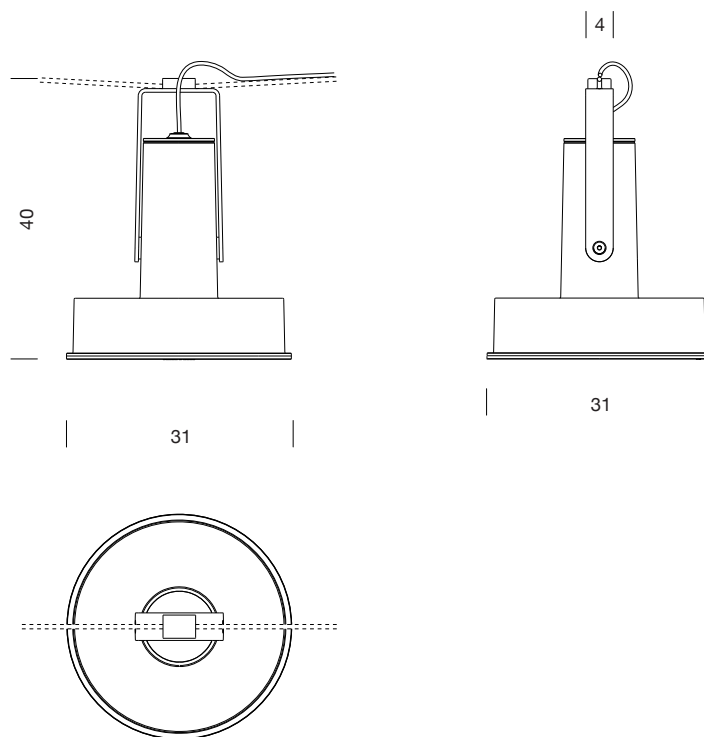

ARNE catenaria / catenary

2013

SANTA & COLE TEAM

SANTA & COLE

Farola / Street lamp

Cotas en cm / Sizes in cm

Parc de Belloch. Ctra. C-251 Km 5,6 E-08430 La Roca (Barcelona). España / Spain T. +34 938 679 100 / F. +34 938 711 767