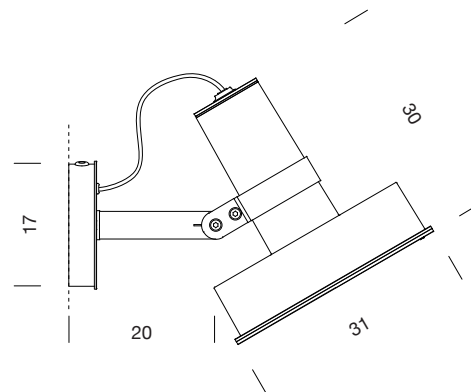

Cotas en cm / Sizes in cm

Parc de Belloch. Ctra. C-251 Km 5,6 E-08430 La Roca (Barcelona). España / Spain T. +34 938 679 100 / F. +34 938 711 767