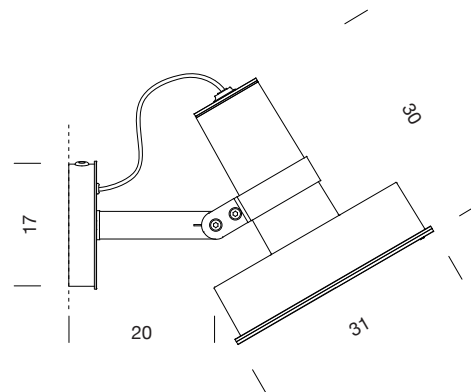

# ARNE proyector / spotlight

2013  
SANTA & COLE TEAM

Farola / Street lamp

31

Cotas en cm / Sizes in cm

Parc de Belloch. Ctra. C-251 Km 5,6 E-08430 La Roca (Barcelona). España / Spain T. +34 938 679 100 / F. +34 938 711 767