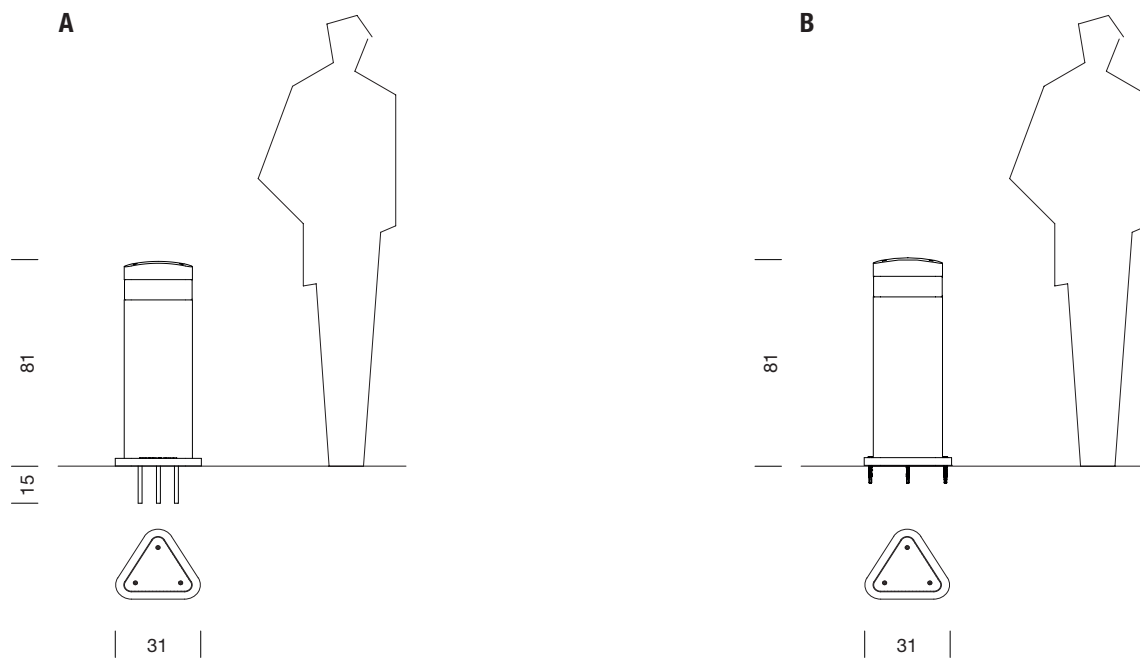

## Pilonas con luz / Bollards with light

**A**  
empotrable  
embedded

**B**  
de superficie  
surface mounted

Cotas en cm / Sizes in cm

Parc de Belloch. Ctra. C-251 Km 5,6 E-08430 La Roca (Barcelona). España / Spain T. +34 938 679 100 / F. +34 938 711 767