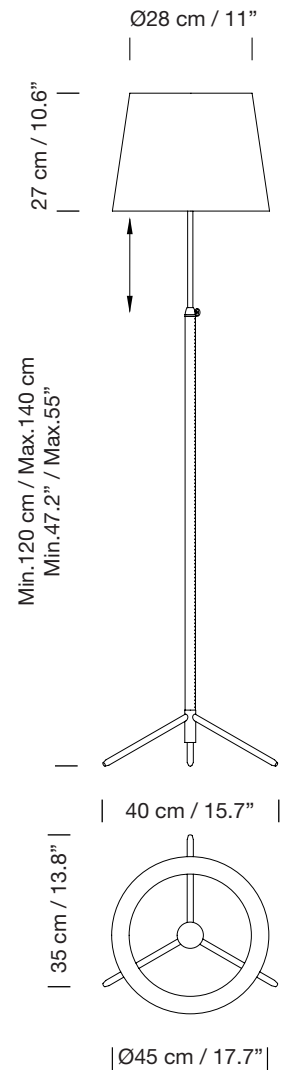

PIE DE SALÓN - G3

1963
JAUME SANS

SANTA & COLE

Lámpara de pie
Floor lamp

Parc de Belloch. Ctra. C-251 Km 5,6 E-08430 La Roca (Barcelona). España / Spain T. +34 938 679 100 / F. +34 938 711 767