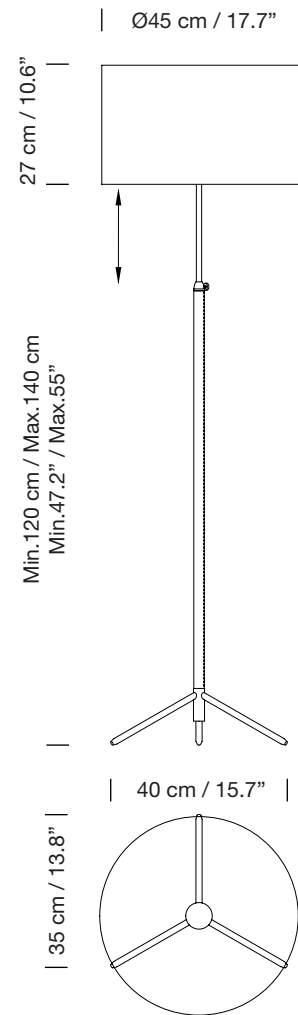

PIE DE SALÓN - G2

1963
JAUME SANS

SANTA & COLE

Lámpara de pie
Floor lamp

Parc de Belloch. Ctra. C-251 Km 5,6 E-08430 La Roca (Barcelona). España / Spain T. +34 938 679 100 / F. +34 938 711 767