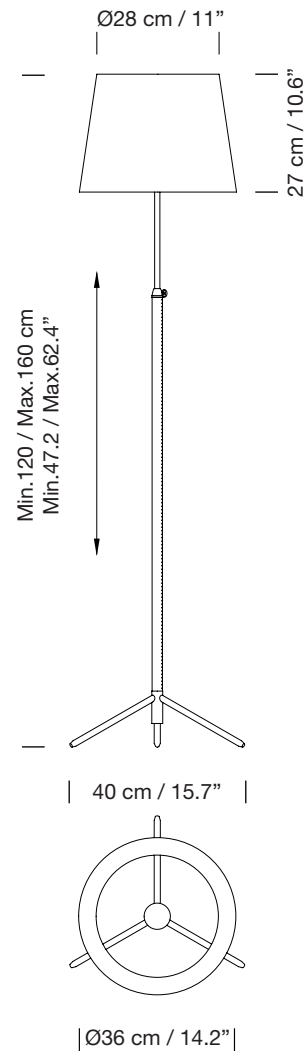

PIE DE SALÓN - G3

1963
JAUME SANS

SANTA & COLE

Lámpara de pie
Floor lamp

Parc de Belloch. Ctra. C-251 Km 5,6 E-08430 La Roca (Barcelona). España / Spain T. +34 938 679 100 / F. +34 938 711 767