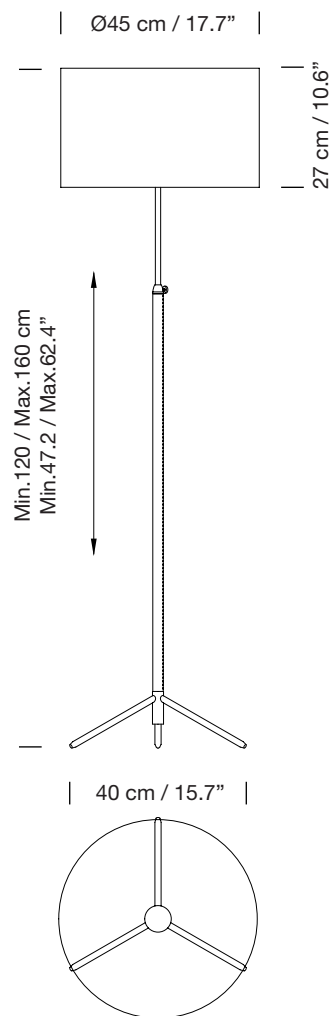

PIE DE SALÓN - G2

1963
JAUME SANS

SANTA & COLE

Lámpara de pie
Floor lamp

Parc de Belloch. Ctra. C-251 Km 5,6 E-08430 La Roca (Barcelona). España / Spain T. +34 938 679 100 / F. +34 938 711 767