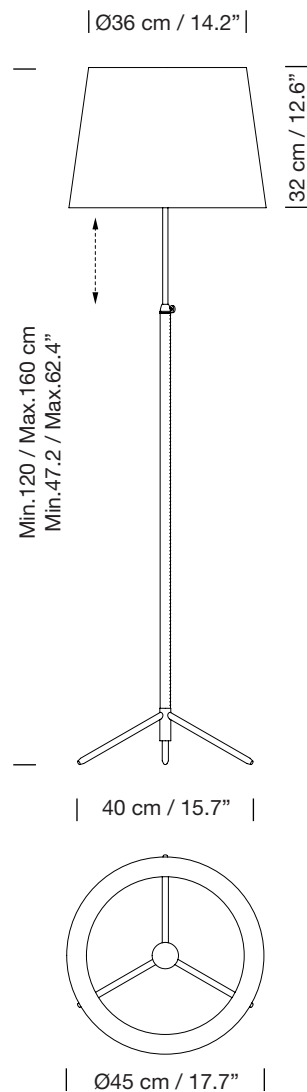

PIE DE SALÓN - G1

1963
JAUME SANS

SANTA & COLE

Lámpara de pie
Floor lamp

Parc de Belloch. Ctra. C-251 Km 5,6 E-08430 La Roca (Barcelona). España / Spain T. +34 938 679 100 / F. +34 938 711 767