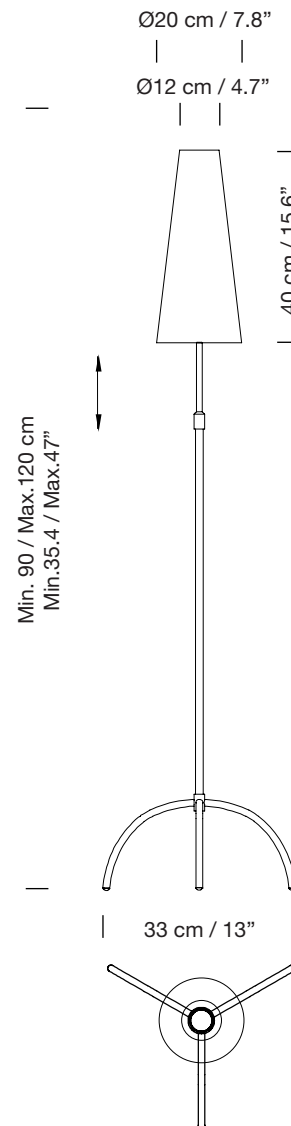

PIE DE GARZA - M2

1991

JORDI MIRALBELL, MARIONA RAVENTÓS

SANTA & COLE

Lámpara de pie

Floor lamp

Parc de Belloch. Ctra. C-251 Km 5,6 E-08430 La Roca (Barcelona). España / Spain T. +34 938 679 100 / F. +34 938 711 767