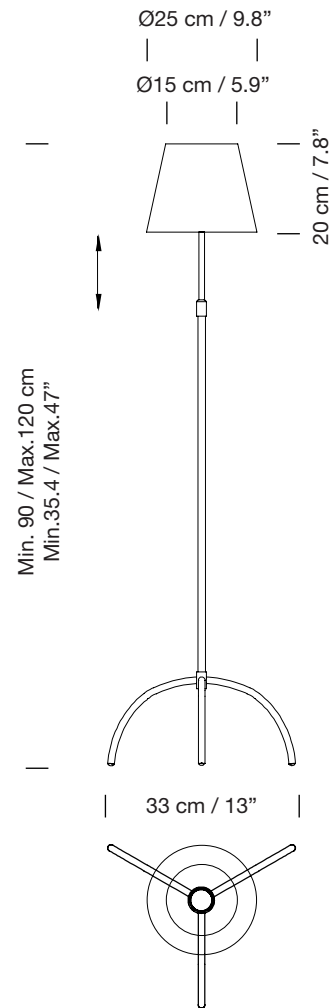

PIE DE GARZA - M1

1991

JORDI MIRALBELL, MARIONA RAVENTÓS

SANTA & COLE

Lámpara de pie

Floor lamp

Parc de Belloch. Ctra. C-251 Km 5,6 E-08430 La Roca (Barcelona). España / Spain T. +34 938 679 100 / F. +34 938 711 767