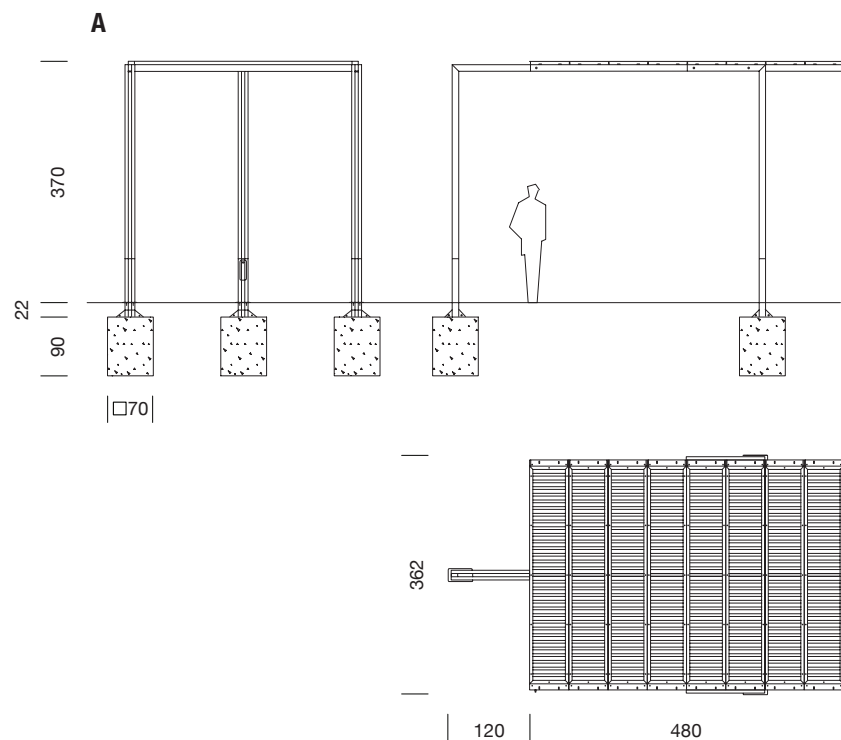

VÍA LACTEA

1990
ENRIC BATLLE / JOAN ROIG

SANTA & COLE

Pérgolas / Pergolas

A
sin luz
without light

B
con luz
with light

Cotas en cm / Sizes in cm

Parc de Belloch. Ctra. C-251 Km 5,6 E-08430 La Roca (Barcelona). España / Spain T. +34 938 679 100 / F. +34 938 711 767