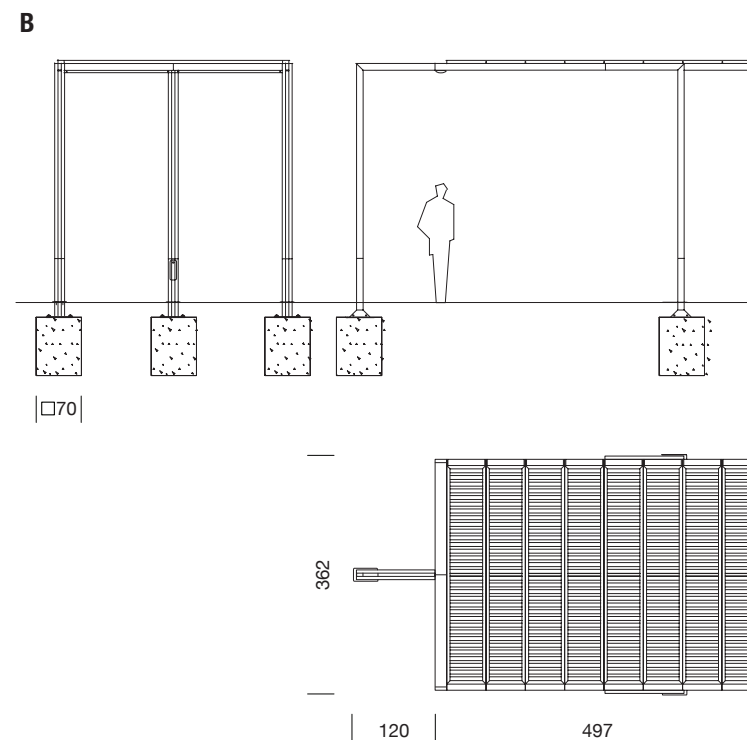

VÍA LACTEA

1990
ENRIC BATLLE / JOAN ROIG

SANTA & COLE

Pérgolas / Pergolas

A
sin luz
without light

B
con luz
with light

Cotas en cm / Sizes in cm

Parc de Belloch. Ctra. C-251 Km 5,6 E-08430 La Roca (Barcelona). España / Spain T. +34 938 679 100 / F. +34 938 711 767