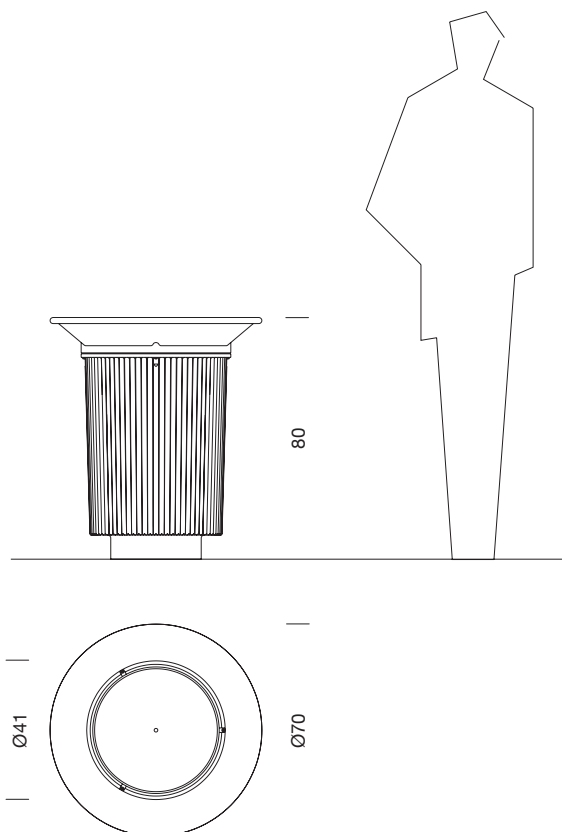

RODES

1989

JOSÉ A. MARTÍNEZ LAPEÑA / ELÍAS TORRES

SANTA & COLE

Papeleras / Litterbins

Cotas en cm / Sizes in cm

Parc de Belloch. Ctra. C-251 Km 5,6 E-08430 La Roca (Barcelona). España / Spain T. +34 938 679 100 / F. +34 938 711 767