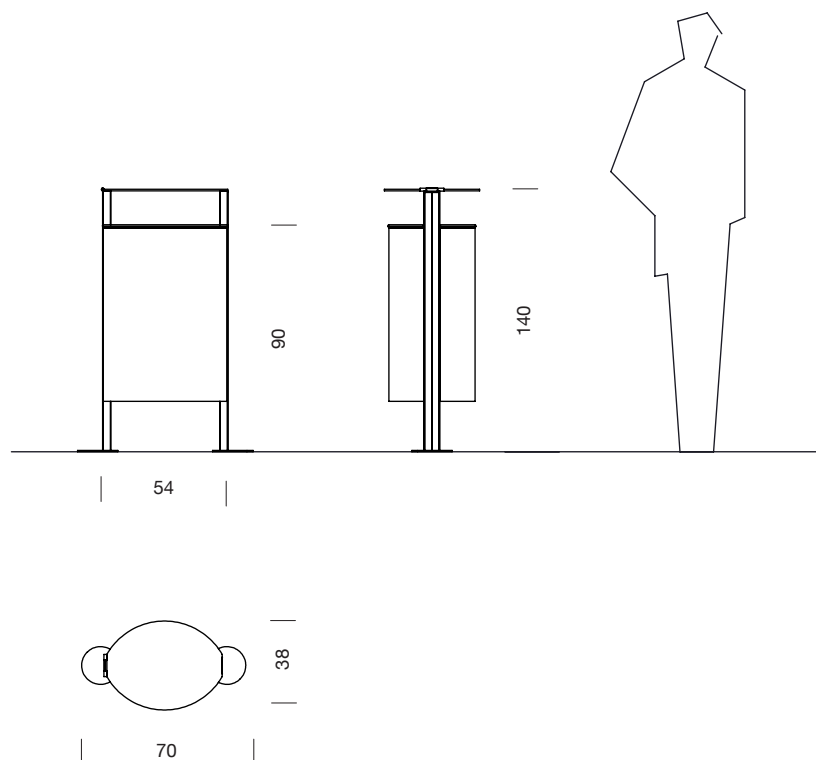

RAMBLA 82L con tapa / with lid

1993

GUILLERMO BERTÓLEZ / JAVIER FERRÁNDIZ

SANTA & COLE

Papeleras / Litterbins

Cotas en cm / Sizes in cm

Parc de Belloch. Ctra. C-251 Km 5,6 E-08430 La Roca (Barcelona). España / Spain T. +34 938 679 100 / F. +34 938 711 767