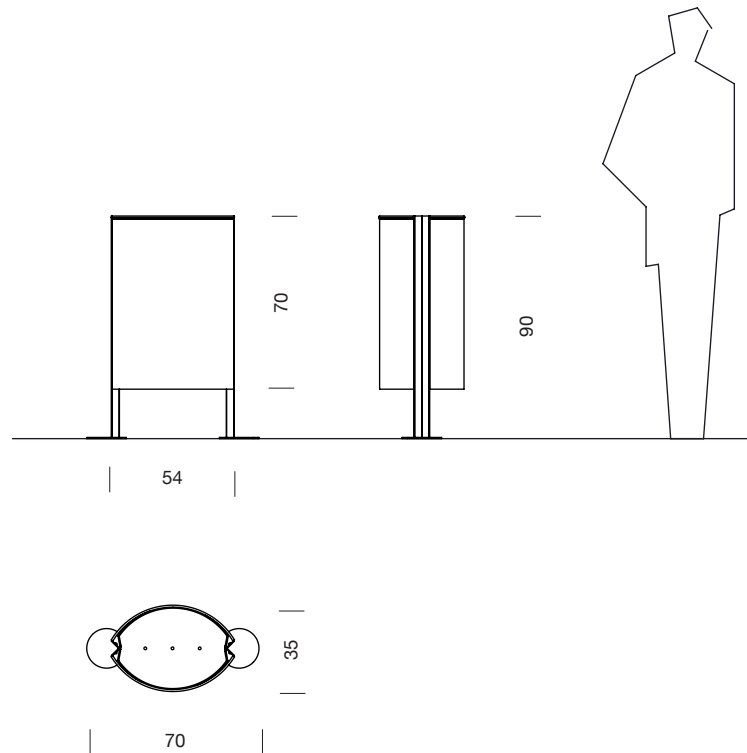

RAMBLA 82L

1993

GUILLERMO BERTÓLEZ / JAVIER FERRÁNDIZ

SANTA & COLE

Papeleras / Litterbins

Cotas en cm / Sizes in cm

Parc de Belloch. Ctra. C-251 Km 5,6 E-08430 La Roca (Barcelona). España / Spain T. +34 938 679 100 / F. +34 938 711 767