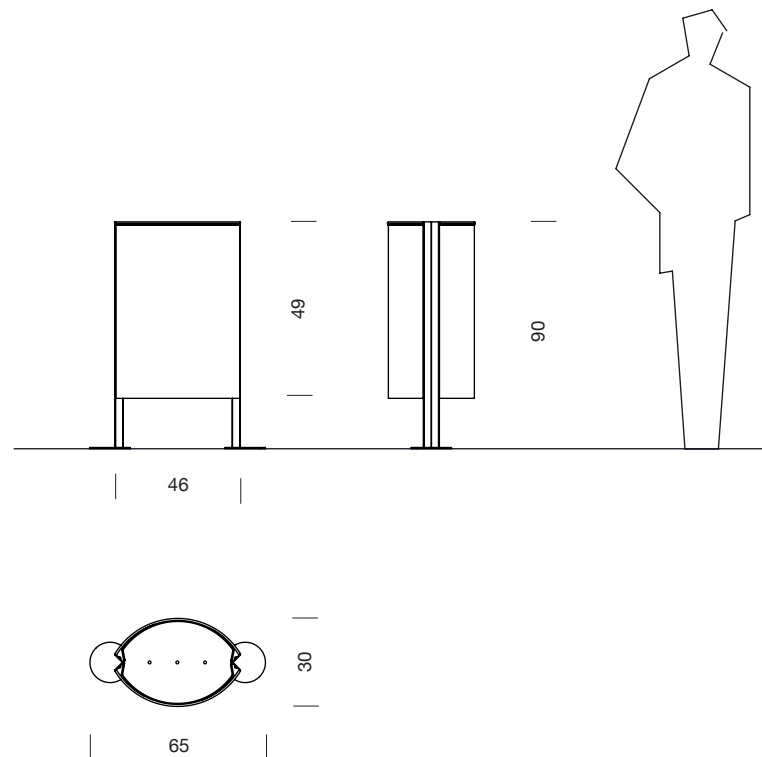

RAMBLA 66L

1993

GUILLERMO BERTÓLEZ / JAVIER FERRÁNDIZ

SANTA & COLE

Papeleras / Litterbins

Cotas en cm / Sizes in cm

Parc de Belloch. Ctra. C-251 Km 5,6 E-08430 La Roca (Barcelona). España / Spain T. +34 938 679 100 / F. +34 938 711 767