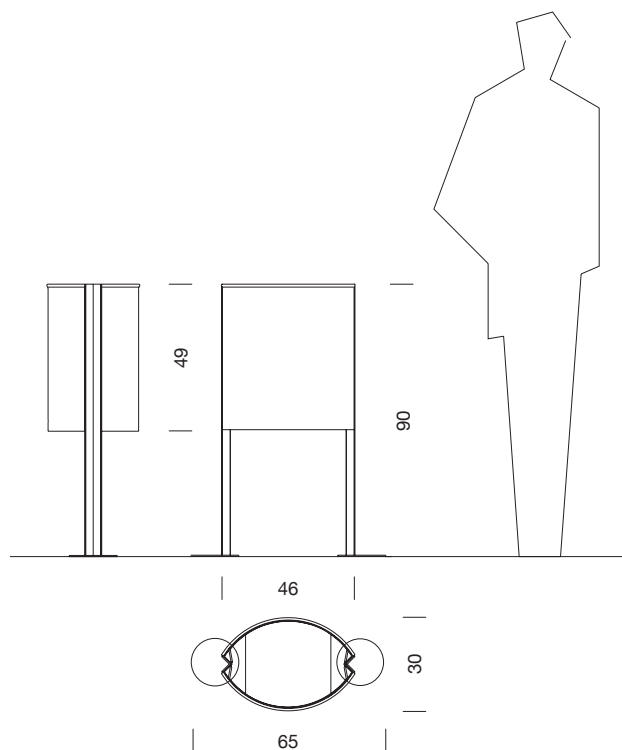

RAMBLA 42L

1993

GUILLERMO BERTÓLEZ / JAVIER FERRÁNDIZ

SANTA & COLE

Papeleras / Litterbins

Cotas en cm / Sizes in cm

Parc de Belloch. Ctra. C-251 Km 5,6 E-08430 La Roca (Barcelona). España / Spain T. +34 938 679 100 / F. +34 938 711 767