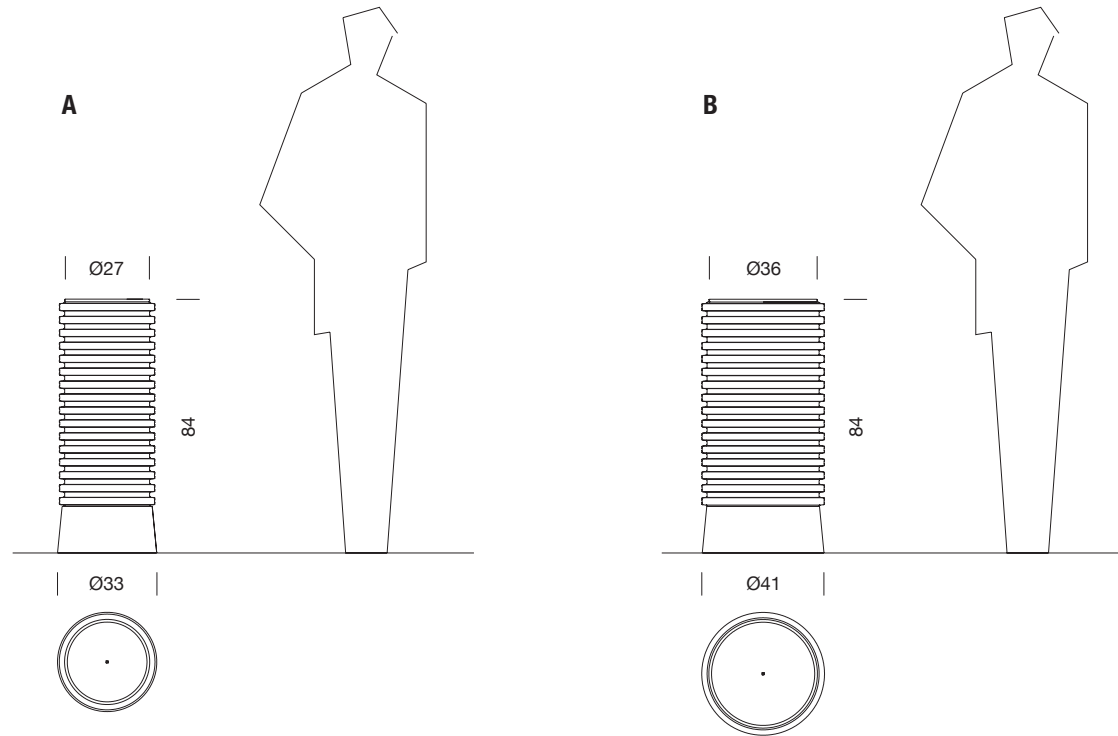

CYLINDRE

2003

RADEK HEGMON / DAVID KARÁSEK

SANTA & COLE

Papeleras / Litterbins

A **B**
Ø0,27m Ø0,36m

Cotas en cm / Sizes in cm

Parc de Belloch. Ctra. C-251 Km 5,6 E-08430 La Roca (Barcelona). España / Spain T. +34 938 679 100 / F. +34 938 711 767