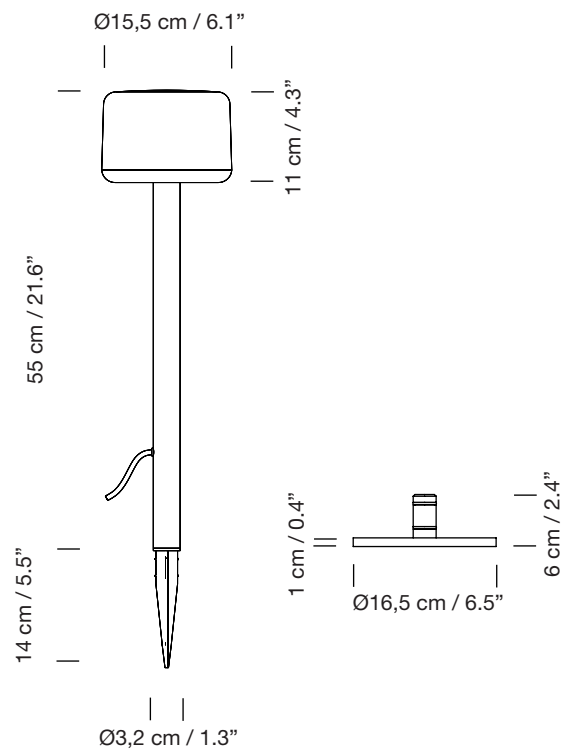

OCO 55

2010
CAUSAS EXTERNAS

SANTA & COLE

Lámpara de pie
Floor lamp

Parc de Belloch. Ctra. C-251 Km 5,6 E-08430 La Roca (Barcelona). España / Spain T. +34 938 679 100 / F. +34 938 711 767