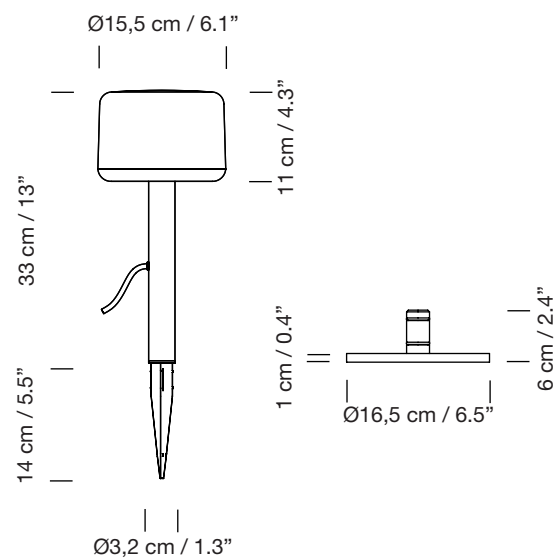

OCO 33

2010
CAUSAS EXTERNAS

SANTA & COLE

Lámpara de pie
Floor lamp

Parc de Belloch. Ctra. C-251 Km 5,6 E-08430 La Roca (Barcelona). España / Spain T. +34 938 679 100 / F. +34 938 711 767