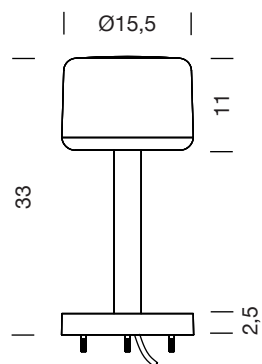

OCO 33 FIJA
2010
CAUSAS EXTERNAS

Lámpara de pie
Floor lamp

Cotas en cm
Sizes in cm

Parc de Belloch. Ctra. C-251 Km 5,6 E-08430 La Roca (Barcelona). España / Spain T. +34 938 679 100 / F. +34 938 711 767