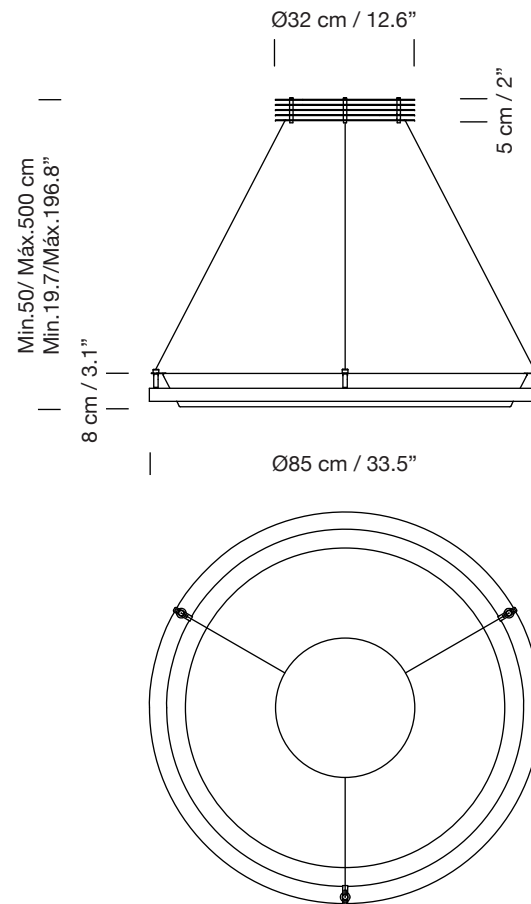

NIMBA 90 LED

2011
ANTONI AROLA

Lámpara de suspensión
Hanging lamp

Parc de Belloch. Ctra. C-251 Km 5,6 E-08430 La Roca (Barcelona). España / Spain T. +34 938 679 100 / F. +34 938 711 767