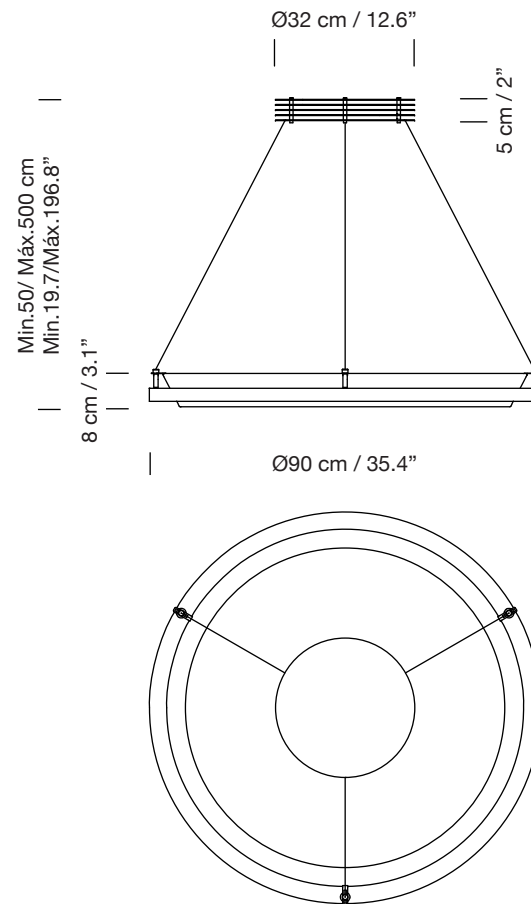

NIMBA 90 LED

2011
ANTONI AROLA

Lámpara de suspensión
Hanging lamp

Parc de Belloch. Ctra. C-251 Km 5,6 E-08430 La Roca (Barcelona). España / Spain T. +34 938 679 100 / F. +34 938 711 767