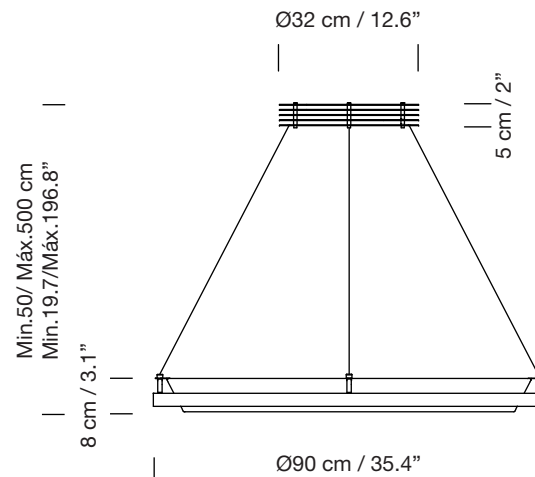

NIMBA 90

1997
ANTONI AROLA

SANTA & COLE

Lámpara de suspensión

Hanging lamp

Parc de Belloch. Ctra. C-251 Km 5,6 E-08430 La Roca (Barcelona). España / Spain T. +34 938 679 100 / F. +34 938 711 767