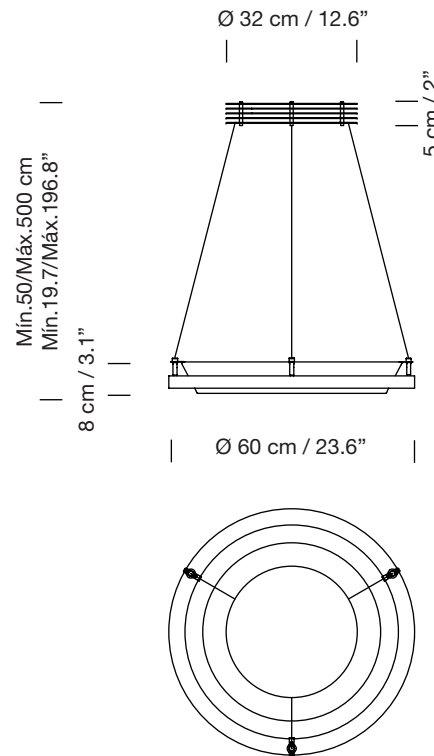

NIMBA 60

1997

ANTONI AROLA

SANTA & COLE

Lámpara de suspensión

Hanging lamp

Parc de Belloch. Ctra. C-251 Km 5,6 E-08430 La Roca (Barcelona). España / Spain T. +34 938 679 100 / F. +34 938 711 767