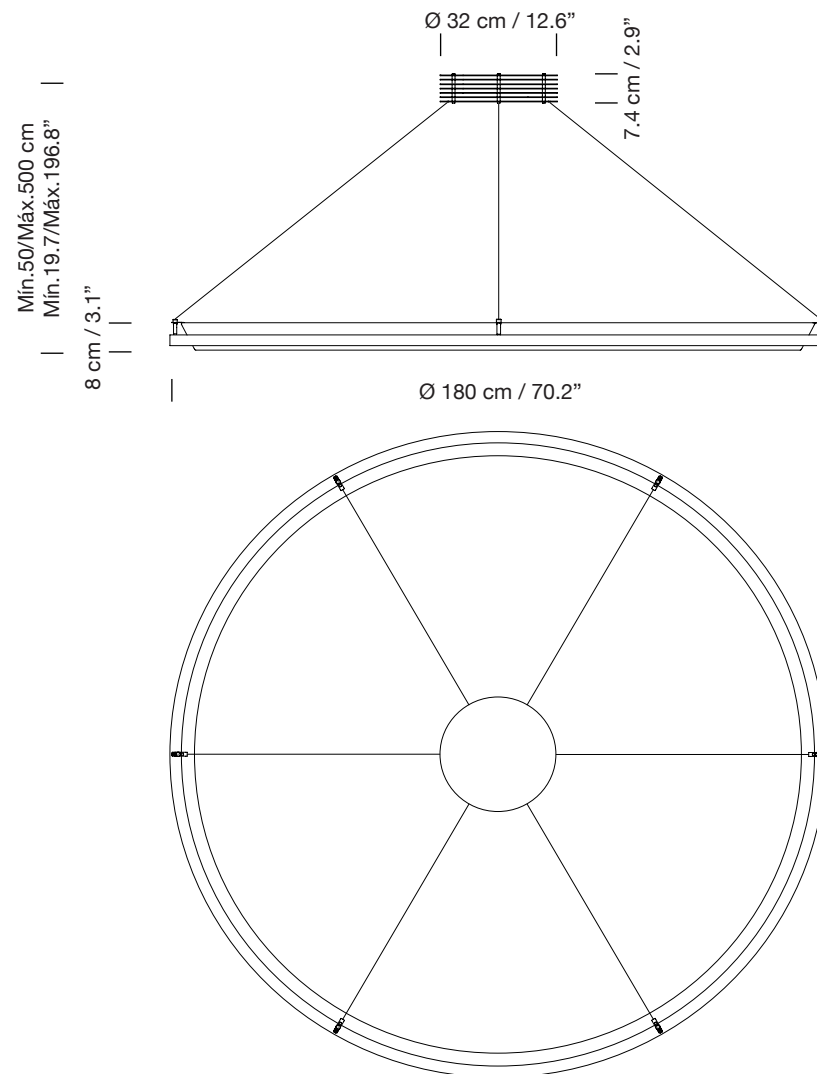

NIMBA 180 LED

2013

ANTONI AROLA

SANTA & COLE

Lámpara de suspensión

Hanging lamp

Parc de Belloch. Ctra. C-251 Km 5,6 E-08430 La Roca (Barcelona). España / Spain T. +34 938 679 100 / F. +34 938 711 767