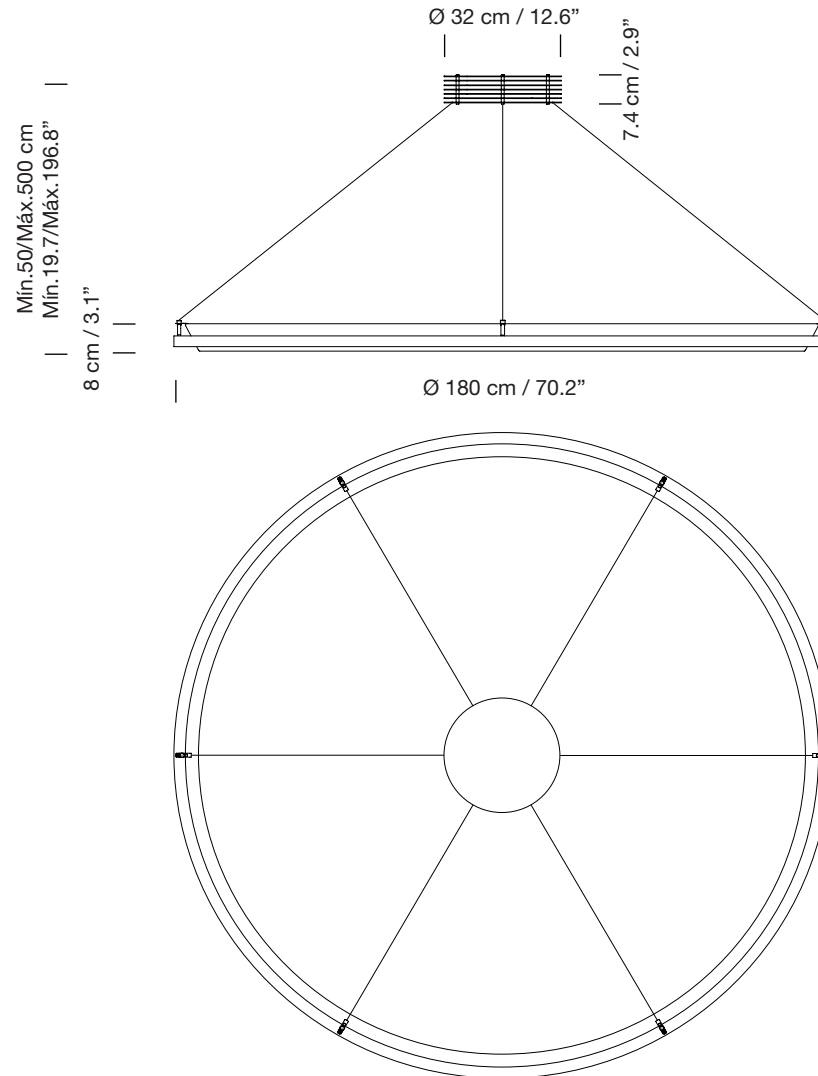

NIMBA 180

1997

ANTONI AROLA

SANTA & COLE

Lámpara de suspensión

Hanging lamp

Parc de Belloch. Ctra. C-251 Km 5,6 E-08430 La Roca (Barcelona). España / Spain T. +34 938 679 100 / F. +34 938 711 767