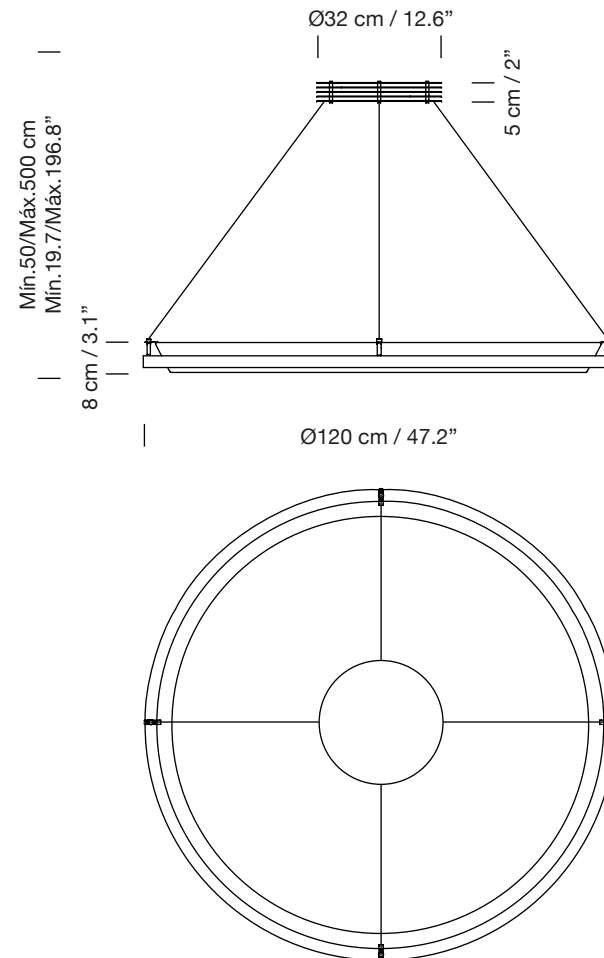

NIMBA 120 LED

2011

ANTONI AROLA

SANTA & COLE

Lámpara de suspensión

Hanging lamp

Parc de Belloch. Ctra. C-251 Km 5,6 E-08430 La Roca (Barcelona). España / Spain T. +34 938 679 100 / F. +34 938 711 767