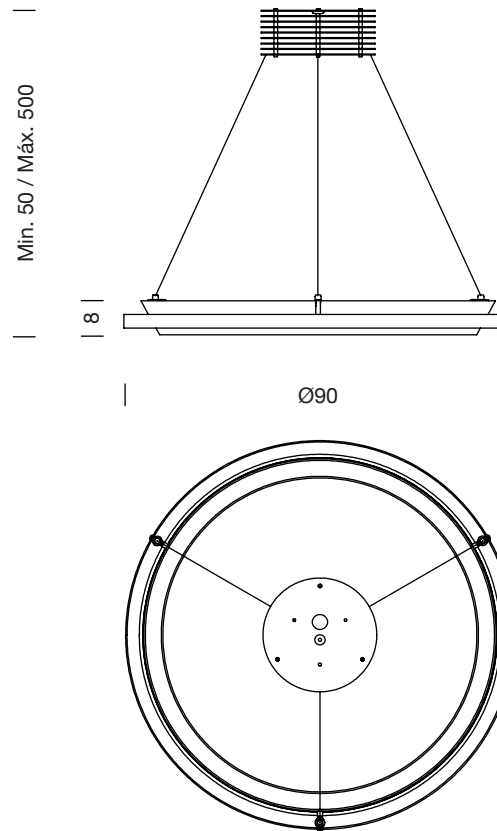

NIMBA 90 LED

2011
ANTONI AROLA

Lámpara de suspensión
Hanging lamp

Cotas en cm
Sizes in cm

Parc de Belloch. Ctra. C-251 Km 5,6 E-08430 La Roca (Barcelona). España / Spain T. +34 938 679 100 / F. +34 938 711 767