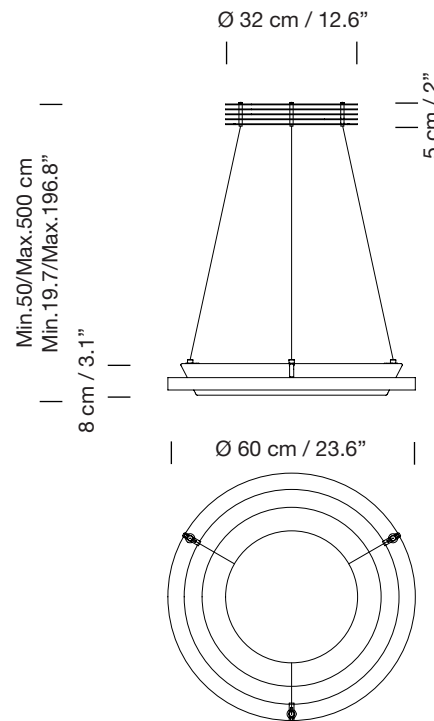

NIMBA 60

1997

ANTONI AROLA

SANTA & COLE

Lámpara de suspensión

Hanging lamp

Parc de Belloch. Ctra. C-251 Km 5,6 E-08430 La Roca (Barcelona). España / Spain T. +34 938 679 100 / F. +34 938 711 767