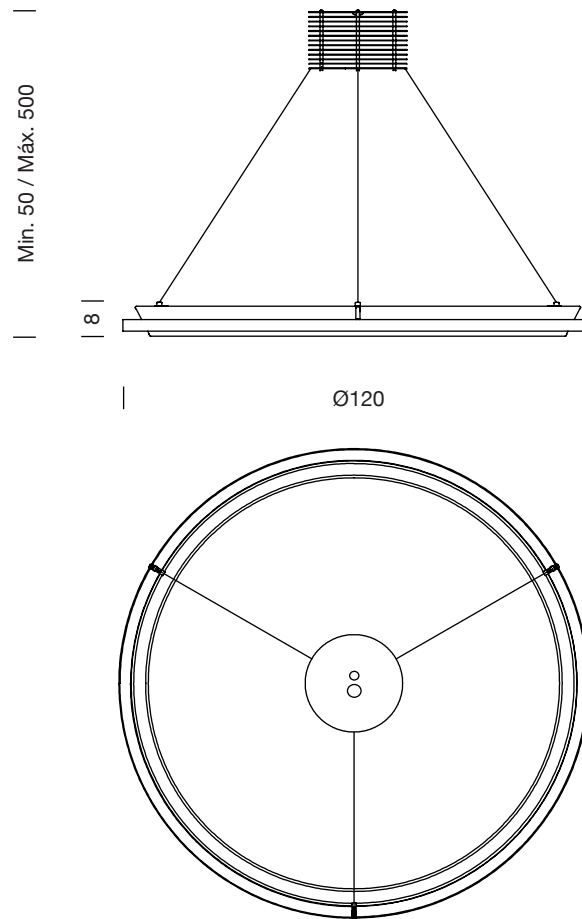

NIMBA 120 LED

2011
ANTONI AROLA

Lámpara de suspensión
Hanging lamp

Cotas en cm
Sizes in cm

Parc de Belloch. Ctra. C-251 Km 5,6 E-08430 La Roca (Barcelona). España / Spain T. +34 938 679 100 / F. +34 938 711 767