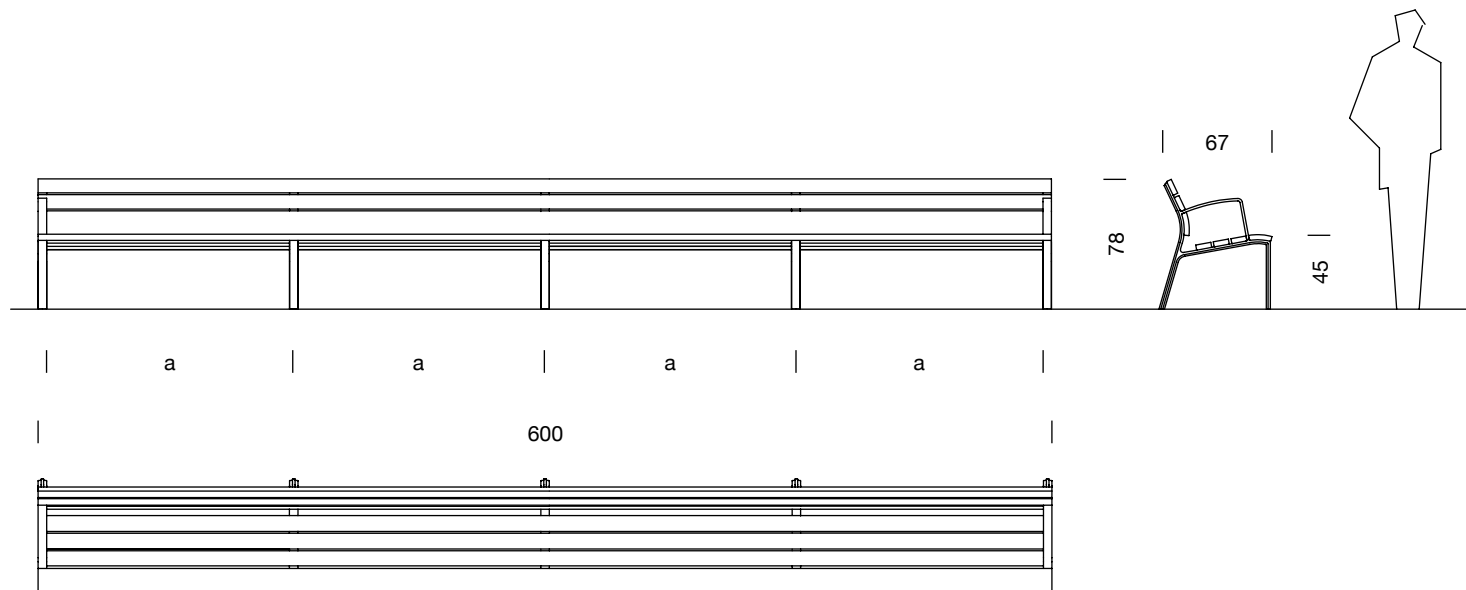

BANCO NEOROMÁNTICO LIVIANO 100% ALUMINIO 6M

NEOROMÁNTICO LIVIANO BENCH 100% ALUMINIUM 6M

2000
MIGUEL MILÁ

SANTA & COLE

Banco
Bench

Cotas en cm
Sizes in cm

Parc de Belloch. Ctra. C-251 Km 5,6 E-08430 La Roca (Barcelona). España / Spain T. +34 938 679 100 / F. +34 938 711 767