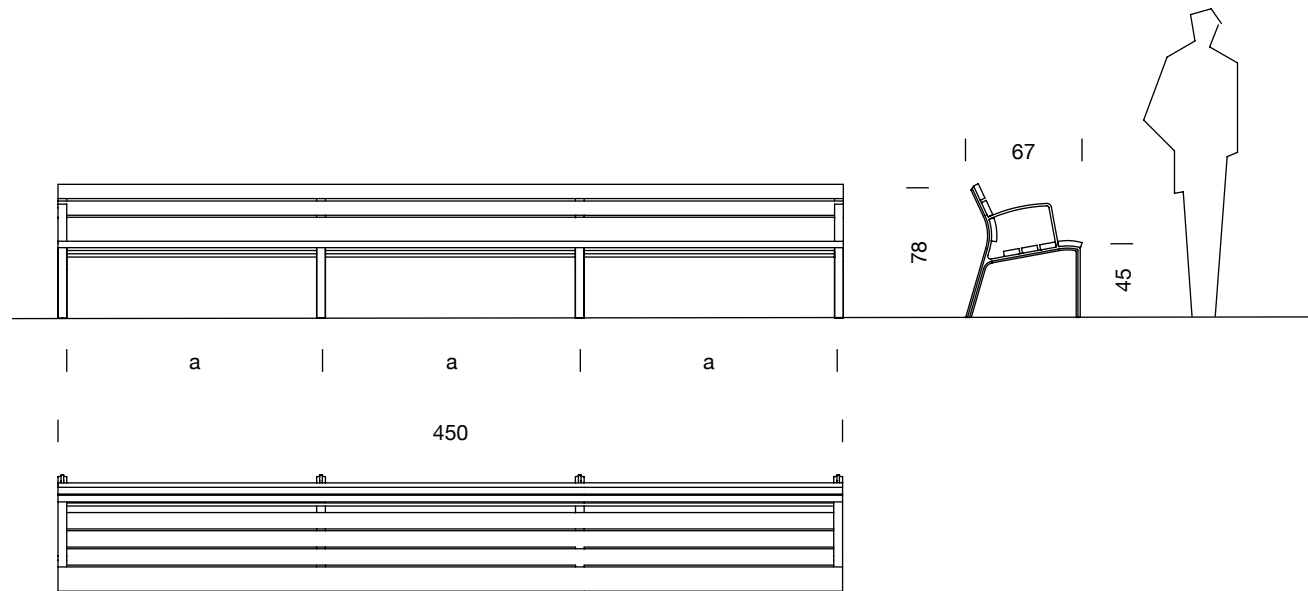

BANCO NEOROMÁNTICO LIVIANO 100% ALUMINIO 4,50M

NEOROMÁNTICO LIVIANO BENCH 100% ALUMINIUM 4,50M

2000
MIGUEL MILÁ

SANTA & COLE

Banco
Bench

Cotas en cm
Sizes in cm

Parc de Belloch. Ctra. C-251 Km 5,6 E-08430 La Roca (Barcelona). España / Spain T. +34 938 679 100 / F. +34 938 711 767